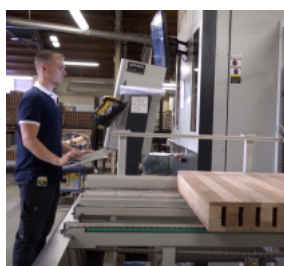

Niveau 3

Versnellen tijdens je opleiding

Nieuwegein
2-3 jaar

Allround Interieurvakman Woningstofferen - bbl

Niveau 3

Versnellen tijdens je opleiding

Nieuwegein
2-3 jaar

Allround Machine Operator Houttechniek - bbl