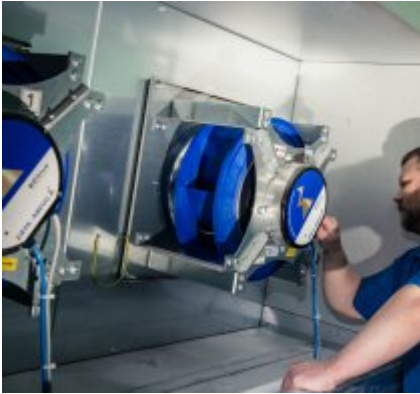

## **Eerste Monteur Mechatronica (bbl, mbo)**

- Niveau 3

Nieuwegein  
2-3 jaar

BBL

**Eerste Monteur Service en Onderhoud Werktuigbouw (bbl, mbo)**

- Niveau 3

Nieuwegein  
2-3 jaar

BBL